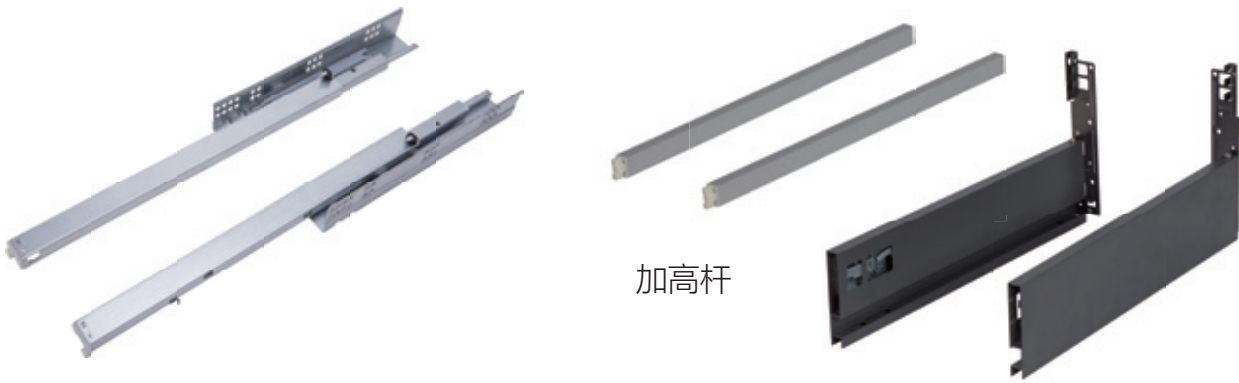

空间需求

Space requirement