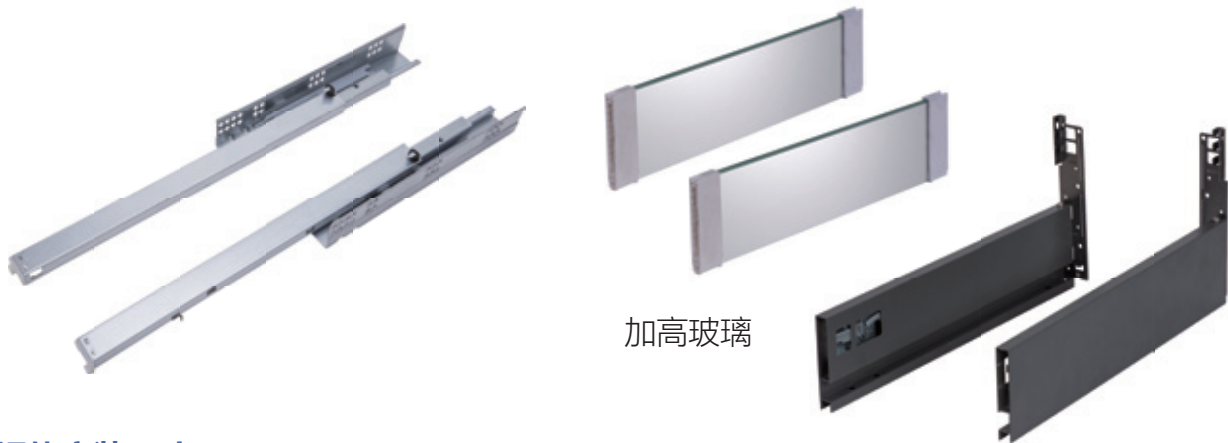

空间需求

Space requirement

滑轨安装尺寸 (mm)

Hole distance for installation