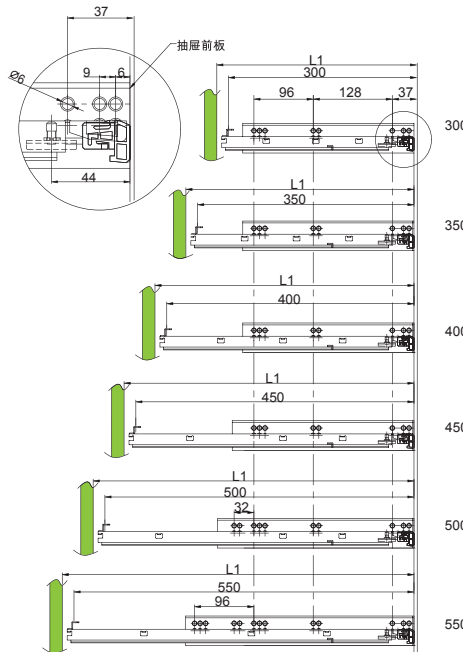

基本长度 basic length	最小柜深 min. length	订货号 Item no.	订货号 Item no.
10"/250mm	/	RC13-250	RC23-250
12"/300mm	318mm	RC13-300	RC23-300
14"/350mm	368mm	RC13-350	RC23-350
16"/400mm	418mm	RC13-400	RC23-400
18"/450mm	468mm	RC13-450	RC23-450
20"/500mm	518mm	RC13-500	RC23-500
22"/550mm	568mm	RC13-550	RC23-550

滑轨安装尺寸

Size for installation

安装孔距

Hole distance for installation

抽屉尺寸和钻孔

Drawer size and drill