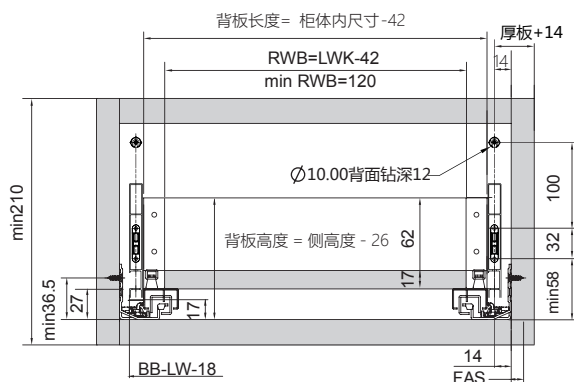

RA03A

金刚抽加高杆系列 121MM
Cubist drawer system with square rod

产品描述

Product Description

基本长度 basic length	订货号 Item no.
10"/250mm	RA03A-236
12"/300mm	RA03A-286
14"/350mm	RA03A-336
16"/400mm	RA03A-386
18"/450mm	RA03A-436
20"/500mm	RA03A-486
22"/550mm	RA03A-536

空间需求

Space requirement

加高杆

滑轨安装尺寸 (mm)

Hole distance for installation

121铝薄帮方杆加高后板开孔尺寸

121铝薄帮方杆加高 背板开孔尺寸