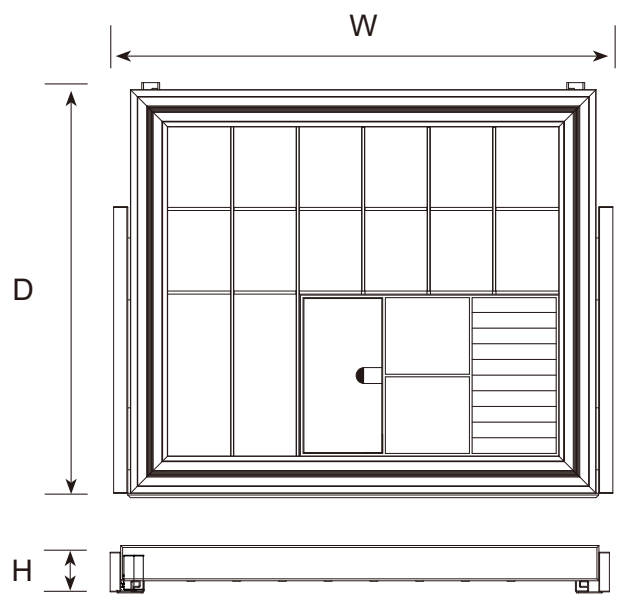

推拉首饰盒 Soft closing storage box

MY-G201 推拉首饰盒 Soft closing storage box

颜色 Color

拉丝金

型号 No.	尺寸 SIZE (W×D×Hmm)	包装 Packing
MY-G201	564×469×74	5个/箱
	664×469×74	5个/箱
	764×469×74	5个/箱
	864×469×74	5个/箱

适合放置项链, 手链, 戒指, 发饰, 耳饰, 香水, 钱包, 手表, 领结, 墨镜等, 优化衣柜空间, 收纳强, 方便使用。