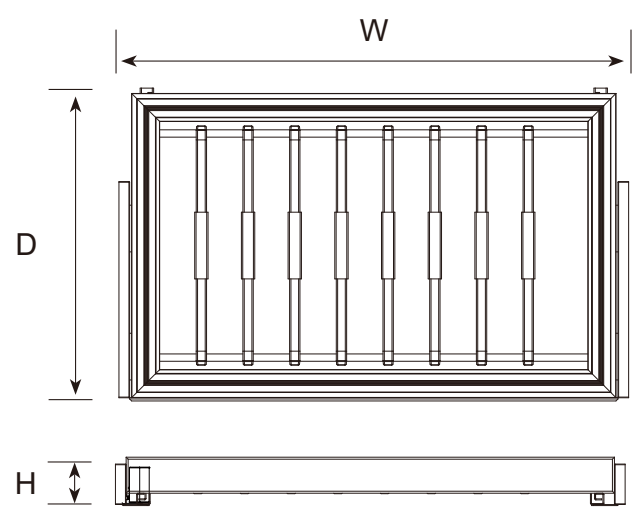

推拉裤架 Soft closing trousers rack

MY-G200

推拉裤架 Soft closing trousers rack

颜色 Color

拉丝金

型号 No.	尺寸 SIZE (W×D×Hmm)	包装 Packing
MY-G200	564×469×74	5个/箱
	664×469×74	5个/箱
	764×469×74	5个/箱
	864×469×74	5个/箱

适合放置裤子，牛仔裤，运动裤，西裤，沙滩裤等，优化衣柜空间，收纳强，方便使用。