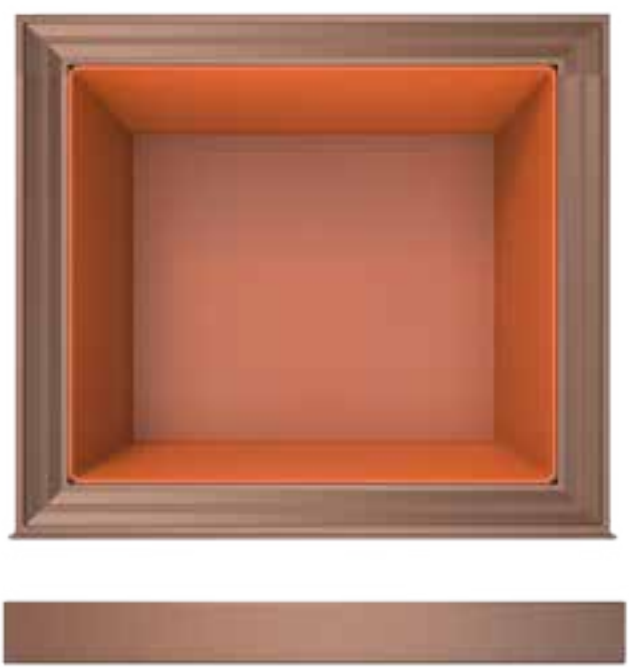

储物皮篮 Soft closing leather basket

MY-G212

储物皮篮 Soft closing leather basket.

颜色 Color

拉丝金

型号 No.	尺寸 SIZE (W×D×Hmm)	包装 Packing
MY-G212	564×469×200	1套/箱
	664×469×200	1套/箱
	764×469×200	1套/箱
	864×469×200	1套/箱

适合放置毛巾, 围巾, 帽子, 袜子, 领带, 内衣物, 香水, 化妆品, 毛绒玩具等, 优化衣柜空间, 收纳强, 方便使用。