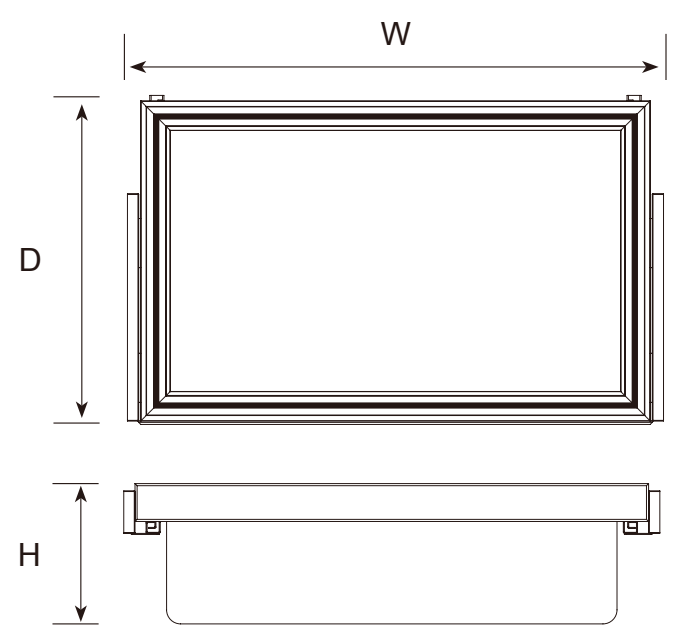

储物皮篮 Soft closing leather basket

MY-G212

储物皮篮 Soft closing leather basket.

颜色 Color

拉丝金

型号 No.	尺寸 SIZE (W×D×Hmm)	包装 Packing
MY-G212	564×469×200	1套/箱
	664×469×200	1套/箱
	764×469×200	1套/箱
	864×469×200	1套/箱

适合放置毛巾, 围巾, 帽子, 袜子, 领带, 内衣物, 香水, 化妆品, 毛绒玩具等, 优化衣柜空间, 收纳强, 方便使用。