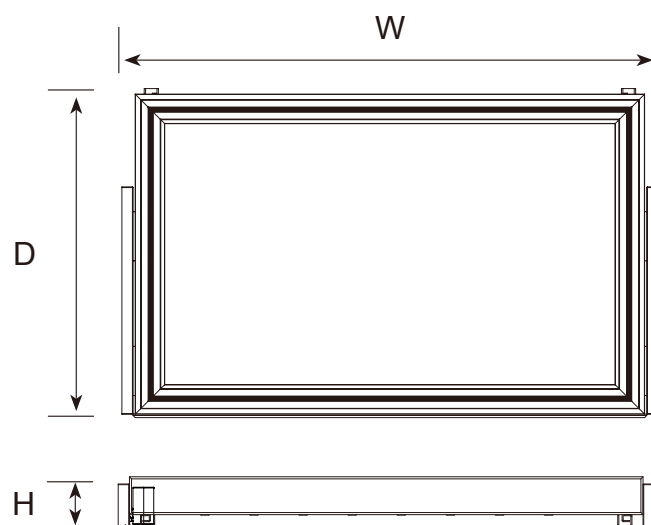

储物平板篮 Soft closing pull out shelf.

MY-G202

储物平板篮 Soft closing pull out shelf.

颜色 Color

拉丝金

型号 No.	尺寸 SIZE (W×D×Hmm)	包装 Packing
MY-G202	564×469×74	1套/箱
	664×469×74	1套/箱
	764×469×74	1套/箱
	864×469×74	1套/箱

适合放置毛巾, 围巾, 帽子, 袜子, 领带, 内衣物, 香水, 化妆品, 毛绒玩具等, 优化衣柜空间, 收纳强, 方便使用。